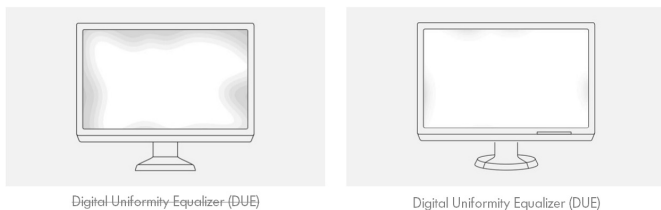

Features

Uitmuntende beeldkwaliteit voor scherpe beelden

Het beeldscherm overtuigt met de hoogste resolutie (1920 x 1200 Pixel), een zeer goede contrastverhouding van 1000:1 en een helderheid van 300 cd/m². Zo kunt u bijvoorbeeld illustraties en afbeeldingen op pixelniveau bewerken. En: de tekstcontouren zijn helder en precies. De LCD-module met IPS-panel maakt een kijkhoek van 178 graden mogelijk. Daardoor blijven kleuren en contrasten in het gezichtsbereik van de gebruiker stabiel.

Constance tonaliteit voor het volledige beeldscherm

Pixel voor pixel stelt de Digital Uniformity Equalizer (DUE) alle tonaliteiten voor de gehele monitor in. Het effect: De kleuren worden op elk punt van het beeldscherm identiek weergegeven, zonder schommelingen qua helderheid zoals bij traditionele LCD's. U geniet van een continu homogene luminantieverdeling en perfect zuivere kleuren. Een groot voordeel bij het retoucheren van beelden.

Flikkervrij werken

De monitor is bij elke helderheidsinstelling vrij van flikkeringen. Dit biedt als voordeel dat uw ogen niet zo snel moe worden. U kunt lang achter elkaar beeldschermwerk doen.

Look-Up-Table met hoge resolutie

Met de 16-bits Look-Up Table verwerkt de CS2410 beeldsignalen nauwkeurig. In donkere beeldsegmenten blijven kleurnuances en structuren behouden. Deze betrouwbare en precieze

weergave beperkt het aantal correcties en verkort daarmee kostbare productietijd.

Eén monitor, veel verschillende aansluitingen

Eenvoudiger bestaat niet: De meeste van uw eindapparaten, zoals pc, laptop of camera's, kunt u rechtstreeks op de monitor aansluiten. Want de monitor is voorzien van verschillende interfaces. Dat maakt uw dagelijkse werkzaamheden eenvoudiger.

Perfekte ontspiegeling