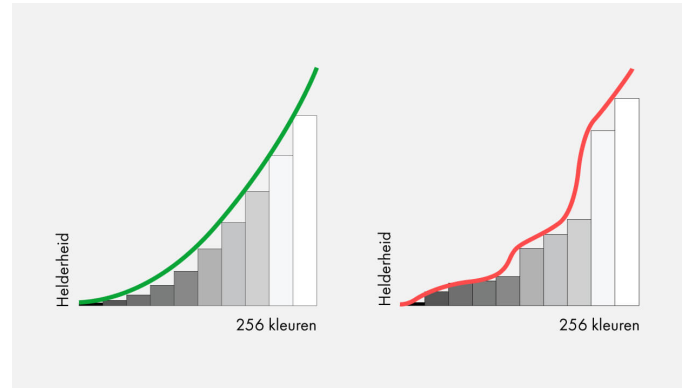

Look-Up-Table met hoge resolutie

Met de 16-bits Look-Up Table verwerkt de CS2410 beeldsignalen nauwkeurig. In donkere beeldsegmenten blijven kleurnuances en structuren behouden. Deze betrouwbare en precieze

weergave beperkt het aantal correcties en verkort daarmee kostbare productietijd.