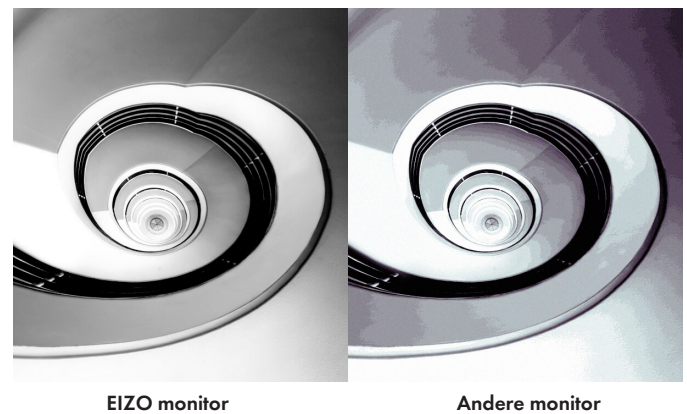

Look-Up-Table met hoge resolutie

Met de 16-bits Look-Up Table verwerkt de CS2410 beeldsignalen nauwkeurig. In donkere beeldsegmenten blijven kleurnuances en structuren behouden. Deze betrouwbare en precieze

weergave beperkt het aantal correcties en verkort daarmee kostbare productietijd.