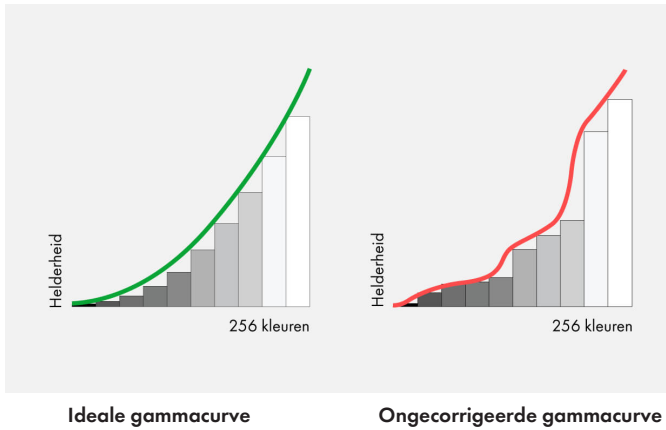

[Lees meer over USB-C in EIZO Praktische kennis.](#)

Wide Gamut – ideaal voor RAW-foto's en afdrukken

Voor wie met RAW- of AdobeRGB-foto's werkt, is onze Wide Gamut-monitor onmisbaar: De grote kleuruimte reproduceert de AdobeRGB-kleuruimte voor 99 procent. Als u in RAW-indeling gemaakte foto's naar AdobeRGB converteert, geeft de monitor deze volledig correct weer. Zo krijgt u een stralend blauwe lucht of sappig groene bossen natuurgetrouw te zien; iets wat niet lukt bij monitoren met sRGB-kleuruimte. Maar ook voor afdrukken biedt de EIZO-monitor grote voordelen: De monitor dekt zo goed als de complete CMYK-kleuruimte (bijvoorbeeld ISO Coated en U.S. Web Coated). U ziet op het beeldscherm al hoe het latere afdrukresultaat eruit komt te zien en bespaart op proefdrukken.

Adobe RGB

sRGB

Nauwkeurig en snel – de hardwarekalibratie

Met de software ColorNavigator kalibreert u kleuren snel, eenvoudig en exact: Daarbij worden de waarden tijdens de kalibratie rechtstreeks in de Look-Up-Table in de hardware van de monitor opgeslagen en hieruit opgehaald. U stelt de bijbehorende componenten zoals witpunt, gamma, helderheid en tonaliteitscurve in volgens uw wensen. De kalibratie verloopt vervolgens volledig automatisch op basis van de fabrieksinstellingen en is daardoor qua precisie en snelheid onovertroffen.

Features

Look-Up-Table met hoge resolutie

Met de 16-bits Look-Up Table verwerkt de CS2731 beeldsignalen nauwkeurig. In donkere beeldsegmenten blijven kleurnuances en structuren behouden. Deze betrouwbare en precieze weergave beperkt het aantal correcties en verkort daarmee kostbare productietijd.