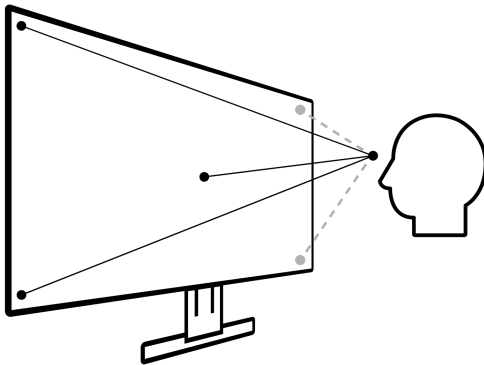

CS2731

Uw voordelen

Precisie, kleurkwaliteit en de meest moderne connectiviteit – dat is de CS2731. Eén USB-C-kabel levert alles: het monitorsignaal, een snelle datatransmissie, en de voeding van een aangesloten notebook of tablet. Zo wordt de monitor het centrale dockingstation voor de grafische workflow. Als integraal onderdeel van het digitale creatieproces ondersteunt de CS2731 fotografen, cineasten of designers in de creatieve sector. De grote kleuruimte (99% Adobe RGB), de 16-bits Look-Up Table en de nauwkeurige kalibratie van de grafische monitor met hardware-kalibratie in de fabriek garanderen een onvervalst zicht op beeldbestanden. De Digital-Uniformity-Equalizer zorgt voor een homogene beeldweergave over het volledige weergaveoppervlak, zodat de CS2731 de ideale monitor is voor kritische ontwerpers.

Features

Uitmuntende beeldkwaliteit voor scherpe beelden

Het beeldscherm overtuigt met de hoogste resolutie (2560 x 1440 Pixel), een zeer goede contrastverhouding van 1000:1 en een helderheid van 350 cd/m². Zo kunt u bijvoorbeeld illustraties en afbeeldingen op pixelniveau bewerken. En: de tekstcontouren zijn helder en precies. De LCD-module met IPS (Wide Gamut)-panel maakt een kijkhoek van 178 graden mogelijk. Daardoor blijven kleuren en contrasten in het gezichtsbereik van de gebruiker stabiel.

Monitoren van EIZO: optimale ontspiegeling

Conventionele monitoren: ongewenste reflecties

Features

Ergonomisch en stabiel: de verstelbare voet

De CS2731 is uitgerust met een flexibele voet voor het instellen van de hoogte, kanteling en draaiing. De voet ondersteunt zowel liggende als staande weergaven. De stand van de monitor kan ook op de wensen van de gebruiker worden afgestemd. Bijvoorbeeld door de monitor zó in te stellen, dat een ergonomische zitpositie wordt gerealiseerd (bijvoorbeeld door de voet tot op de bodemplaat te laten zakken) of als u klanten en collega's iets op het beeldscherm wilt laten zien.