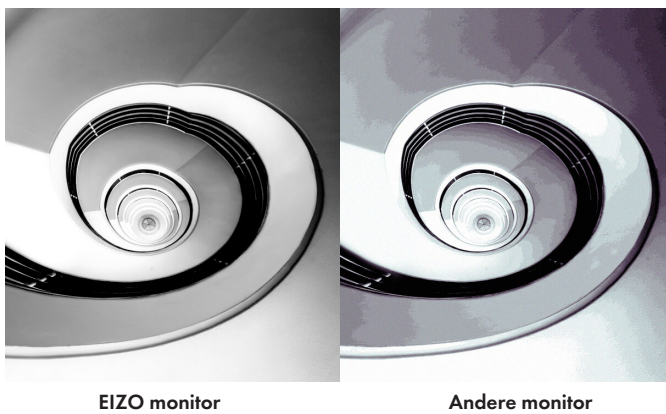

[Lees meer over USB-C in EIZO Praktische kennis.](#)

Wide Gamut – ideaal voor RAW-foto's en afdrukken

Voor wie met RAW- of AdobeRGB-foto's werkt, is onze Wide Gamut-monitor onmisbaar: De grote kleuruimte reproduceert de AdobeRGB-kleuruimte voor 99 procent. Als u in RAW-indeling gemaakte foto's naar AdobeRGB converteert, geeft de monitor deze volledig correct weer. Zo krijgt u een stralend blauwe lucht of sappig groene bossen natuurgetrouw te zien; iets wat niet lukt bij monitoren met sRGB-kleuruimte. Maar ook voor afdrukken biedt de EIZO-monitor grote voordelen: De monitor dekt zo goed als de complete CMYK-kleuruimte (bijvoorbeeld ISO Coated en U.S. Web Coated). U ziet op het beeldscherm al hoe het latere afdrukresultaat eruit komt te zien en bespaart op proefdrukken.

Adobe RGB

sRGB

Nauwkeurig en snel – de hardwarekalibratie

Met de software ColorNavigator kalibreert u kleuren snel, eenvoudig en exact: Daarbij worden de waarden tijdens de kalibratie rechtstreeks in de Look-Up-Table in de hardware van de monitor opgeslagen en hieruit opgehaald. U stelt de bijbehorende componenten zoals witpunt, gamma, helderheid en tonaliteitscurve in volgens uw wensen. De kalibratie verloopt vervolgens volledig automatisch op basis van de fabrieksinstellingen en is daardoor qua precisie en snelheid onovertroffen.

Features

Look-Up-Table met hoge resolutie

Met de 16-bits Look-Up Table verwerkt de CS2731 beeldsignalen nauwkeurig. In donkere beeldsegmenten blijven kleurnuances en structuren behouden. Deze betrouwbare en precieze weergave beperkt het aantal correcties en verkort daarmee kostbare productietijd.