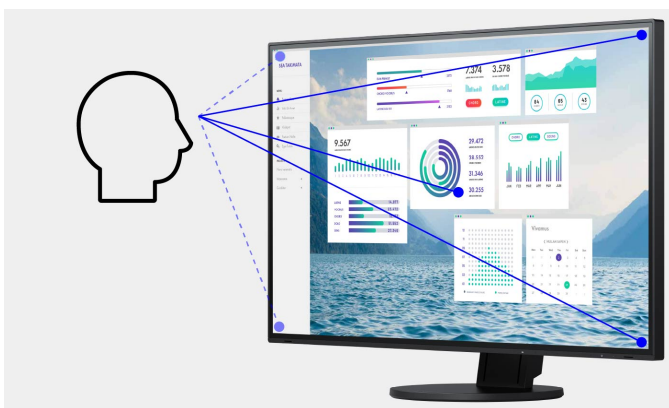

Features

Screen InStyle

Met de Screen InStyle-software kan de EV3895-BK niet alleen via het on-screen-menu, maar ook vanaf de Windows pc gemakkelijk worden geconfigureerd. De instelmogelijkheden omvatten bijvoorbeeld de kleurweergave, energiebesparingsopties en ergonomische functies zoals de reductie van blauw licht (Circadian Dimming). Bij systemen met meerdere monitoren kunnen de instellingen met Screen InStyle op alle aangesloten beeldschermen worden toegepast.

[meer over Screen InStyle](#)

Met de servertoepassing Screen InStyle Server kunnen systeembeheerders alle monitoren in een netwerk waarop Screen InStyle is geïnstalleerd, centraal instellen en beheren. Zo wordt het stroomverbruik geoptimaliseerd en wordt het asset management van de monitoren eenvoudiger.

[meer over Screen InStyle Server](#)

Optimale beeldkwaliteit dankzij IPS-panel

De monitor levert een uitmuntende beeldkwaliteit die is gebaseerd op drie pijlers: excellente resolutie van 3840 x 1600 pixels, maximaal contrast van 1000:1 en een stabiele helderheid met tot 300 cd/m². Dat betekent: U geniet van haar-scherpe tekstcontouren, stralende illustraties en heldere beelden. Dankzij de hoogwaardige IPS-panels met LED-backlight blijven contrasten en kleuren vanuit elke kijkhoek stabiel.