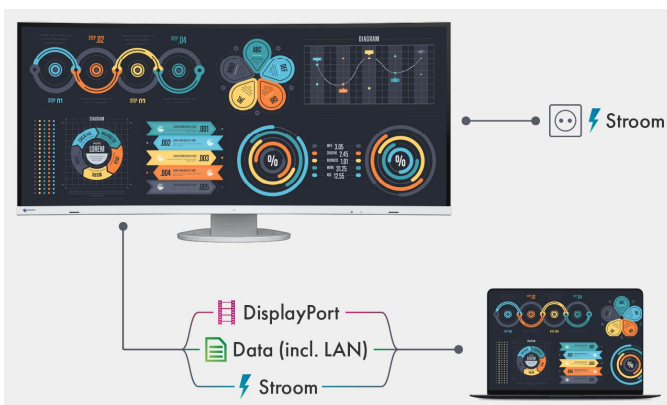

Eén monitor, talloze aansluitmogelijkheden

De EV3895-BK is uitgerust met vier USB-A-downstreampoorten, die gemakkelijk toegankelijk zijn aan de zijkant van de monitor. Zo kunt u diverse soorten randapparatuur aansluiten, zonder dat hiervoor een aparte USB-hub vereist is. Dit kan goed van pas komen, wanneer u bijvoorbeeld een laptop met weinig USB-poorten gebruikt, of wanneer u hot desks of thuishkantoren optimaal wilt inrichten. Daarnaast is de monitor uitgerust met USB-C- en DisplayPort-ingangen en twee HDMI-ingangen voor het video-signaal, zodat u profiteert van optimaal flexibele aansluitingen. Deze aansluitingen zijn goed toegankelijk aangebracht aan de achterkant van de monitor.

Features

Opgeruimd kabelbeheer

Met allerlei aansluitmogelijkheden heeft u ook allerlei kabels. Toch heeft u met de EV3895-BK geen last van kabelchaos, want de monitor is uitgerust met een handige kabelgoot en een afneembare afdekplaat aan de achterzijde. Hiermee blijft de achterkant van het apparaat strak geordend, zodat het doordachte design helemaal af is.

[Meer informatie over de compatibiliteit van PC's met USB-C-technologie \(naar de internationale EIZO-website\).](#)

LAN-poort voor stabiele netwerkverbinding

De monitor heeft een eigen LAN-poort voor een stabiele netwerkverbinding per kabel. U hoeft uw laptop of computer alleen nog maar via een USB-C-kabel aan te sluiten op de EV3895-BK om via de monitor toegang te krijgen tot het netwerksignaal. Dit is vooral handig bij nieuwere laptops, waarin geen LAN-poort meer is ingebouwd. Met deze aansluiting is de snelle, stabiele gegevensoverdracht die bijvoorbeeld vereist is voor een videovergadering geen enkel probleem.