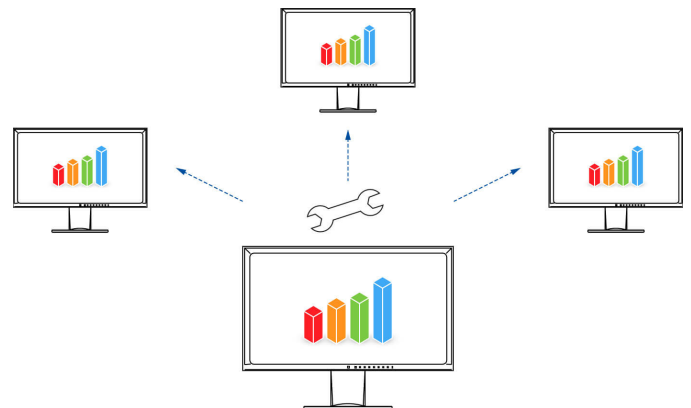

Monitor Configurator voor netwerkoverstijgende instellingen

Vereenvoudigt het werk van netwerkbeheerders: De software biedt u de mogelijkheid om meerdere monitoren tegelijkertijd in één stap te configureren, via een USB-verbinding. U bespaart tijd en hebt voor alle beeldschermen dezelfde instellingen. De configuratie kan als XML-bestand worden beveiligd en aan de clients worden overgedragen.