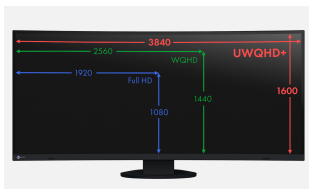

Features

Onbegrensde ruimte en comfortabel zicht

Met zijn royale brede werkoppervlak in 24:10-verhouding en met een diagonaal van 37,5 inch – bijna één meter – is de EV3895-BK een monitor die indruk maakt. Met 3840 x 1600 pixels (UWQHD+) is de resolutie bijna drie keer zo groot als die van een Full HD-monitor. Op het enorme display is alle ruimte om meerdere toepassingen tegelijk weer te geven, zodat een tweede monitor overbodig wordt.

Het curved design ondersteunt een comfortabele blik op uw werk. Aan de rand van een display wordt de afstand tussen de ogen en de weergave normaal gesproken groter, wat u vooral goed kunt merken als u dichtbij uw monitor zit. In tegenstelling tot een standaard vlakke monitor zorgt het curved design ervoor dat ook de zijkanten van uw weergave goed in beeld blijven.

Ultrawide-resolutie